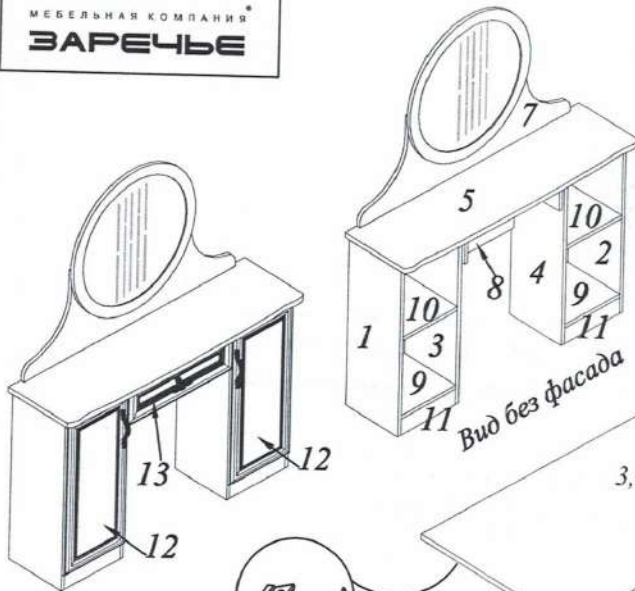

Стол туалетный Набор мебели "Клауди"

Модуль КД 12

Проект БНЗ 94.12.00.00.00

Инструкция по сборке

Детали, составляющие изделие, пронумерованы.

Номера и названия деталей проставлены на упаковочных этикетках и соответствуют номерам деталей в данной инструкции

1. Подготовка деталей к сборке

Инструмент для сборки
в комплект поставки не входит

- 1,2,3,4 - 750x272 - 4шт.
- 5 - 1200x332 - 1шт.
- 7 - 1078x686 - 1шт.
- 8 - 528x332 - 1шт.
- 9 - 281x272 - 2 шт.
- 10 - 281x272 - 2 шт.
- 11 - 281x70 - 2 шт.
- 12 - 676x308 - 2 шт.
- 13.1 - 528x160 - 1шт.
- 13.2 - 250x120 - 2шт.
- 13.3 - 471x120 - 2шт.
- 17 - ХДФ дно 700x311 - 2 шт.
- ХДФ дно 501x248 - 1 шт.