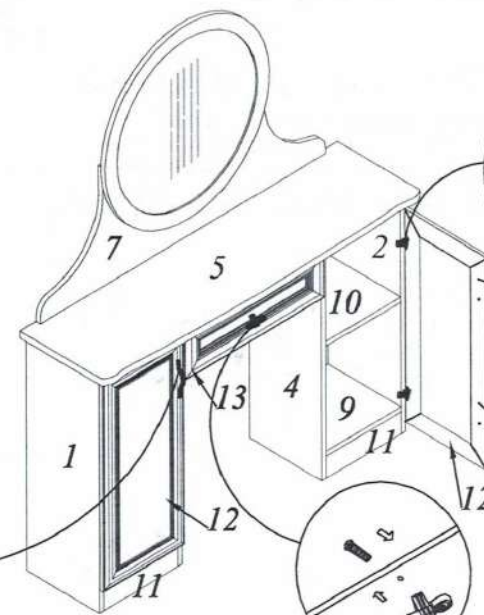

КОМПЛЕКТ ФУРНИТУРЫ

Петля накладная - 4 шт	
Ответная планка - 4 шт	
Шуруп 4x16 - 16 шт	
Ручка - 1 шт.	
Ручка - 2 шт.	
Винт 4x12 - 1 шт	
Винт 4x22 - 4 шт	
Шуруп 3x20 - 12 шт	
Подпятник - 8 шт.	
Гвоздь 2x25 - 44 шт.	
Стяжка эксцентриковая Rastex 15/16 в комплекте - 12 шт	
Направляющие шариковые L=250мм - 1 комплект	
Шуруп 3,5x16 - 12 шт	
Полкодержатель - 8 шт.	
Ключ №4 для завинчивания винта - 1 шт. (только в комплекте с директой под ключ-шестигранник)	
Винт-директа 7x50 - 20 шт	
Винт-директа 7x70 - 3 шт	
Заглушка - 8 шт	
Заглушка D5 на отверстие - 4 шт.	

2.1

2.2

Установка петли

Рассверлить отверстия до сквозных

Закрывать неиспользуемые отверстия заглушками

ВНИМАНИЕ! Ручку крепить к передней стенке ящика винтом 4x12, затем крепить переднюю стенку ящика к блоку ящика стяжками эксцентриковыми