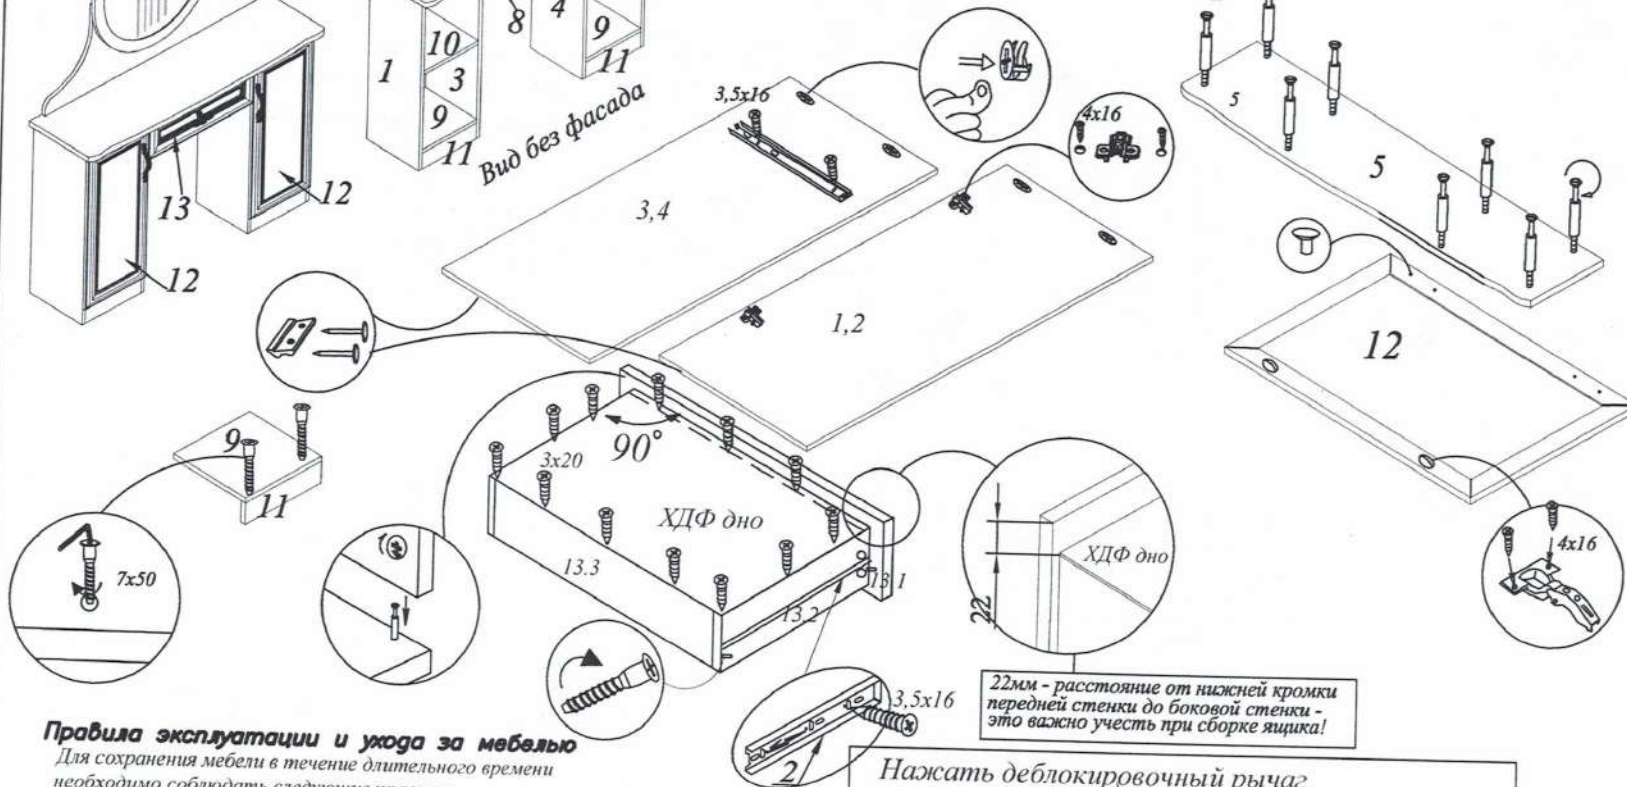

Правила эксплуатации и ухода за мебелью

Для сохранения мебели в течение длительного времени необходимо соблюдать следующие правила:

- -при ослаблении соединений периодически подтягивать винты;
- -удалять пыль мягкой тканью или специальными салфетками;
- -освежать мебель и удалять нумерацию на деталях только специальными составами, предназначенными для ухода за мебелью;
- -беречь поверхности от повреждений, т.к. их ремонт невозможен;
- -предохранять изделия от попадания на поверхности кислот, щелочей, растворителей;
- -не содержать изделие в сырых, неотапливаемых, непроветриваемых помещениях;
- -не допускать контакта с водой;
- -не устанавливать изделие вблизи отопительных приборов;
- -не передвигать по поверхности тяжелые, твердые предметы;
- -не ставить на поверхность горячие предметы;
- -не применять при протирке бытовые чистящие средства;
- -после сборки изделие установить на ровной, горизонтальной поверхности, во избежание перекаса изделия.

Нажать деблокировочный рычаг для снятия части 2, закрепить ее на блок ящика по наклкам для регулировочного отверстия, затем зафиксировать направляющие шурупами 3,5x16 в круглые отверстия

Изделие снимается с гарантийного обслуживания в следующих случаях:

- -наличие механических повреждений;
- -ущерб в результате несоблюдения потребителем правил эксплуатации;
- -использование изделия не по назначению;
- -ущерб в результате умышленных или ошибочных действий потребителя;
- -ущерб или утеря изделия вследствие обстоятельств непреодолимой силы (стихия, пожар, молния, и т.п.), несчастных случаев;
- -при наличии следов постороннего вмешательства;
- -при изменении конструкции изделия.

КОМПЛЕКТ ФУРНИТУРЫ

Петля накладная - 4 шт	
Ответная планка - 4 шт	
Шуруп 4x16 - 16 шт	
Ручка - 1 шт.	
Ручка - 2 шт.	
Винт 4x12 - 1 шт	
Винт 4x22 - 4 шт	
Шуруп 3x20 - 12 шт	
Подпятник - 8 шт.	
Гвоздь 2x25 - 44 шт.	
Стяжка эксцентриковая Rastex 15/16 в комплекте - 12 шт	
Направляющие шариковые L=250мм - 1 комплект	
Шуруп 3,5x16 - 12 шт	
Полкодержатель - 8 шт.	
Ключ №4 для завинчивания винта - 1 шт. (только в комплекте с директой под ключ-шестигранник)	
Винт-директа 7x50 - 20 шт	
Винт-директа 7x70 - 3 шт	
Заглушка - 8 шт	
Заглушка D5 на отверстие - 4 шт.