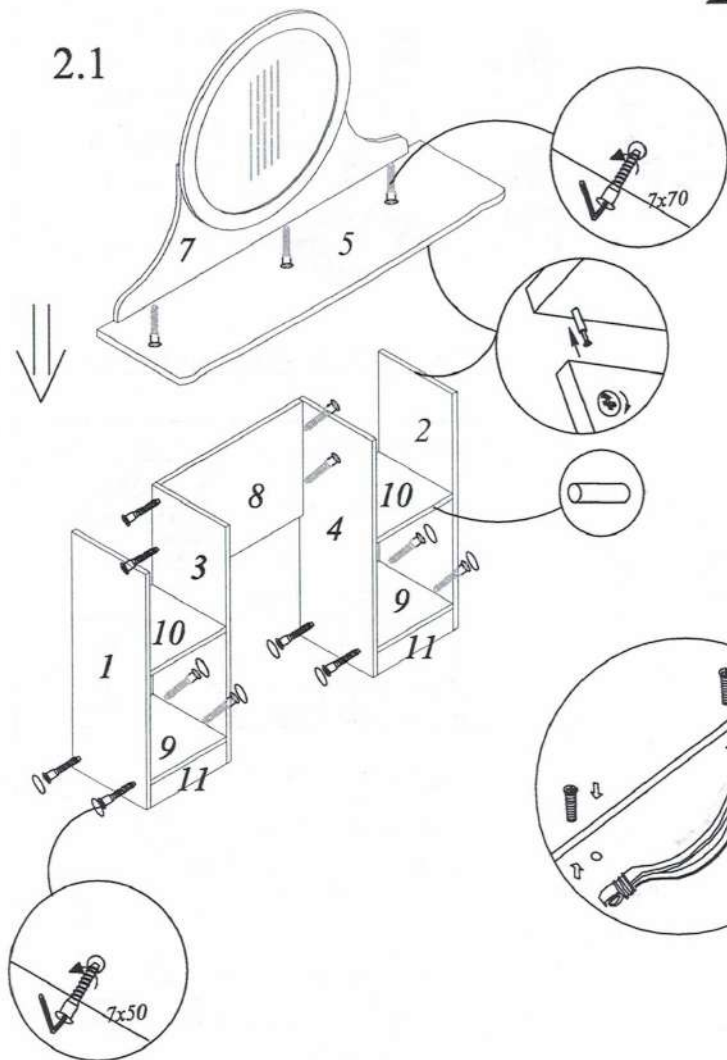

2. Сборка комода

УВАЖАЕМЫЙ ПОКУПАТЕЛЬ!!

Благодарим Вас за приобретение нашего изделия мебели. Чтобы наша мебель доставляла Вам радость, просим соблюдать указанные в этой инструкции рекомендации. Сохранность и долговечность мебели зависит от правильного использования и ухода за ней.

2.1