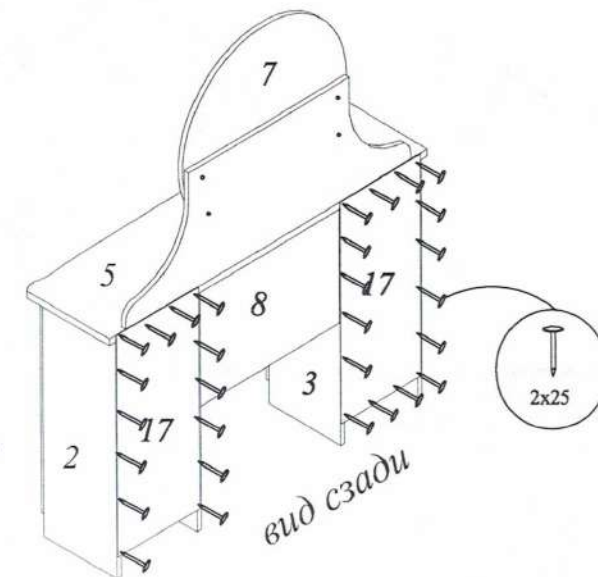

КОМПЛЕКТ ФУРНИТУРЫ

Петля накладная - 4 шт	
Ответная планка - 4 шт	
Шуруп 4x16 - 16 шт	
Ручка - 1 шт.	
Ручка - 2 шт.	
Винт 4x12 - 1 шт	
Винт 4x22 - 4 шт	
Шуруп 3x20 - 12 шт	
Подпятник - 8 шт.	
Гвоздь 2x25 - 44 шт.	
Стяжка эксцентриковая Rastex 15/16 в комплекте - 12 шт	
Направляющие шариковые L=250мм - 1 комплект	
Шуруп 3,5x16 - 12 шт	
Полкодержатель - 8 шт.	
Ключ №4 для завинчивания винта - 1 шт. (только в комплекте с директой под ключ-шестигранник)	
Винт-директа 7x50 - 20 шт	
Винт-директа 7x70 - 3 шт	
Заглушка - 8 шт	
Заглушка D5 на отверстие - 4 шт.	

2.1

2.2

Установка петли

Рассверлить отверстия до сквозных

Закрывать неиспользуемые отверстия заглушками

ВНИМАНИЕ! Ручку крепить к передней стенке ящика винтом 4x12, затем крепить переднюю стенку ящика к блоку ящика стяжками эксцентриковыми