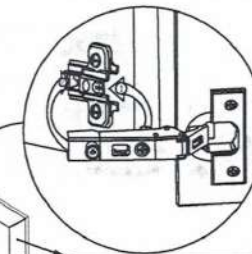

КОМПЛЕКТ ФУРНИТУРЫ

Петля накладная - 4 шт	
Ответная планка - 4 шт	
Шуруп 4x16 - 16 шт	
Ручка - 1 шт.	
Ручка - 2 шт.	
Винт 4x12 - 1 шт	
Винт 4x22 - 4 шт	
Шуруп 3x20 - 12 шт	
Подпятник - 8 шт.	
Гвоздь 2x25 - 44 шт.	
Стяжка эксцентриковая Rastex 15/16 в комплекте - 12 шт	
Направляющие шариковые L=250мм - 1 комплект	
Шуруп 3,5x16 - 12 шт	
Полкодержатель - 8 шт.	
Ключ №4 для завинчивания винта - 1 шт. (только в комплекте с директой под ключ-шестигранник)	
Винт-директа 7x50 - 20 шт	
Винт-директа 7x70 - 3 шт	
Заглушка - 8 шт	
Заглушка D5 на отверстие - 4 шт.	

2.1

2.2

Установка петли

Рассверлить отверстия до сквозных

Закрывать неиспользуемые отверстия заглушками

ВНИМАНИЕ! Ручку крепить к передней стенке ящика винтом 4x12, затем крепить переднюю стенку ящика к блоку ящика стяжками эксцентриковыми